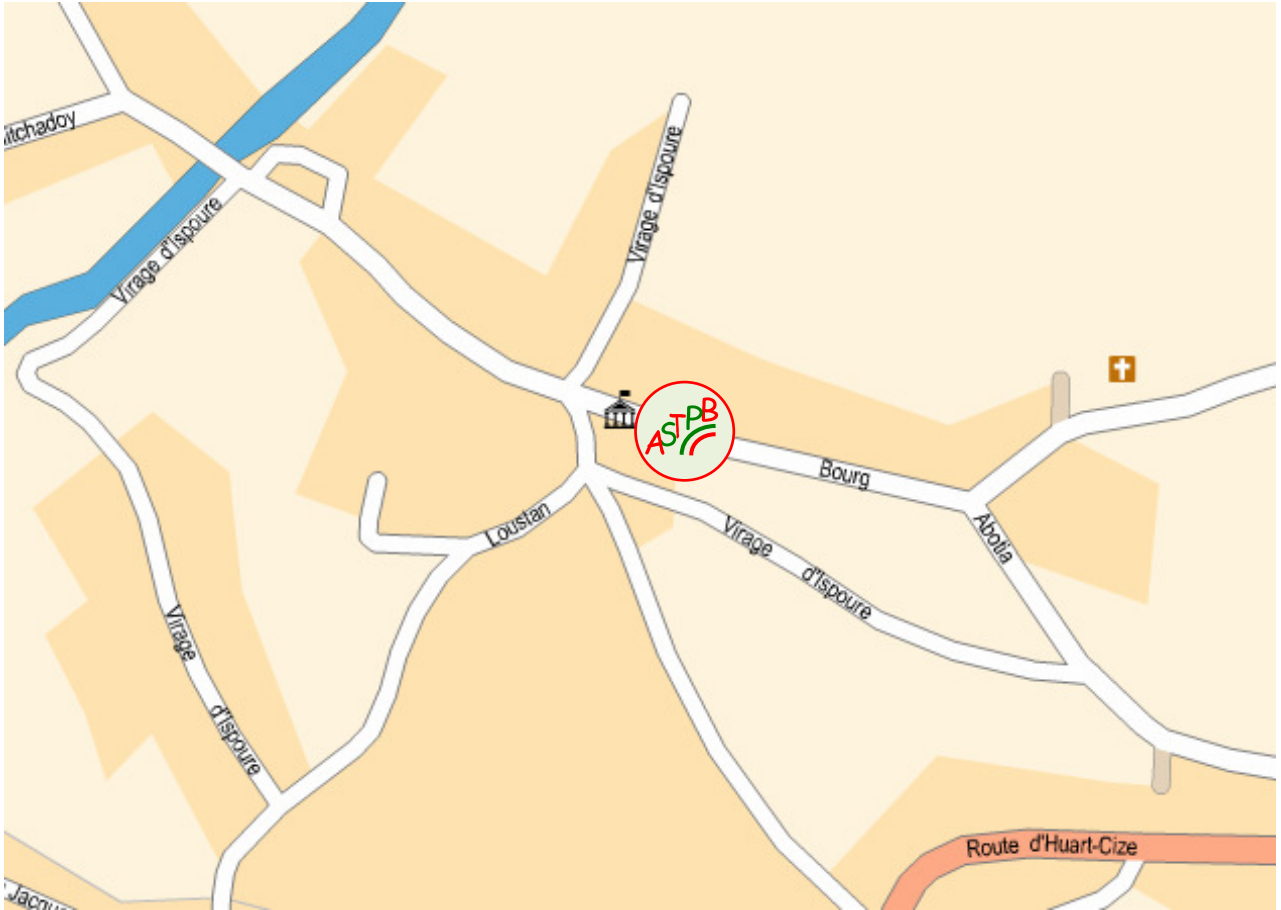

# Fondation LURO – Bourg – 64220 ISPOURE

☎ 05 59 51 98 51

📠 05 59 51 98 53

@ [saint-jean-de-luz@astpb.com](mailto:saint-jean-de-luz@astpb.com)