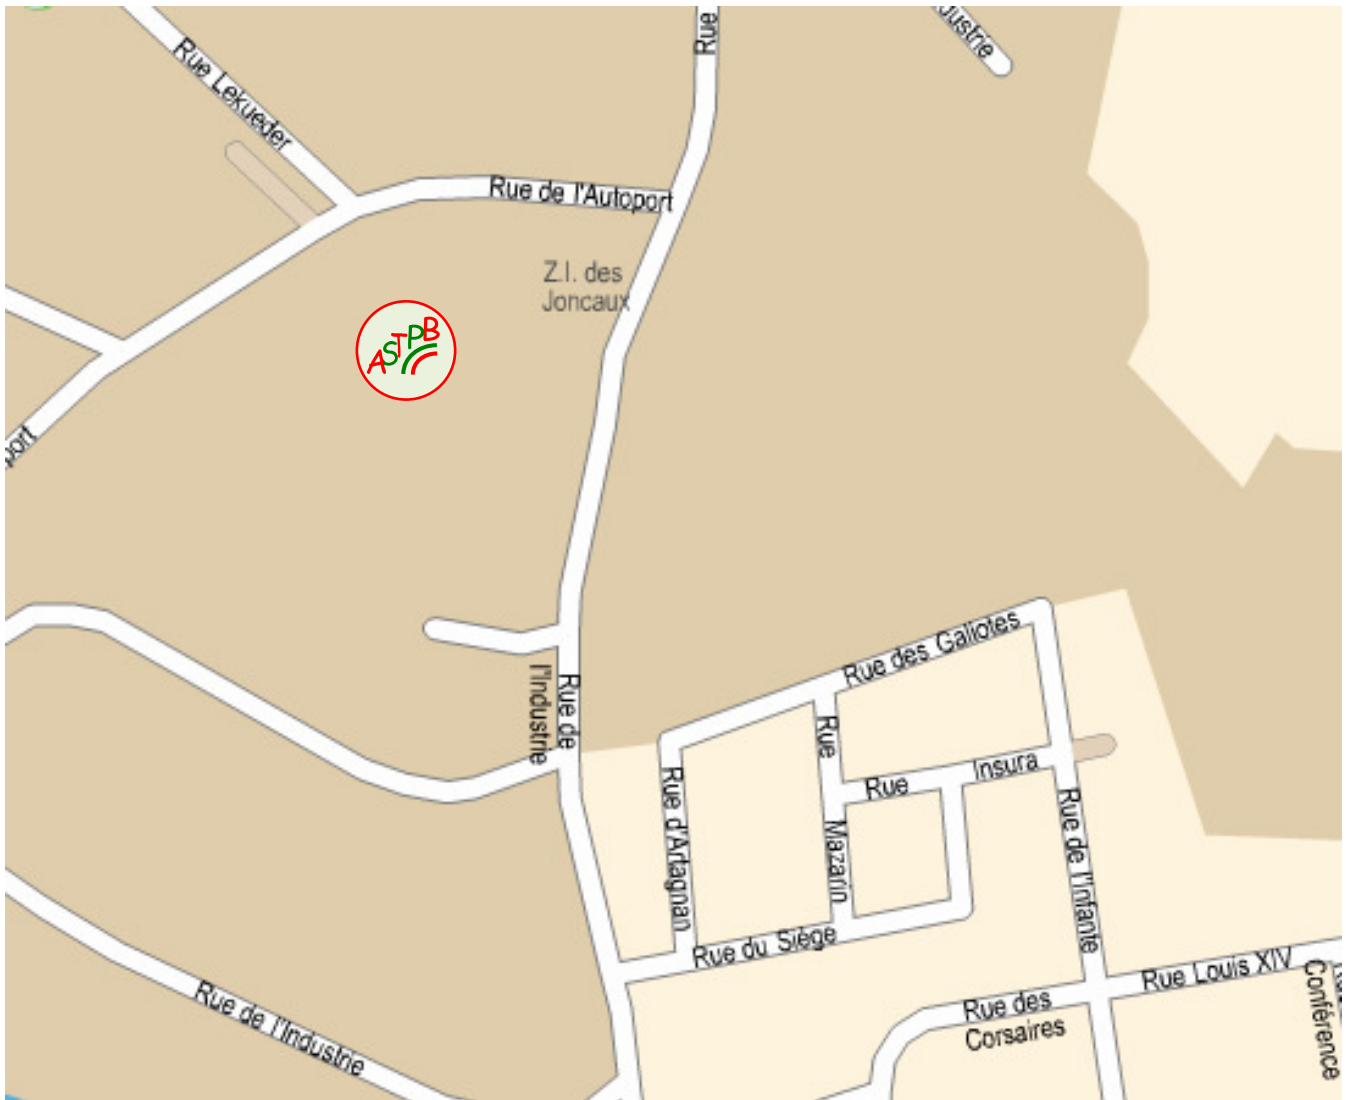

AUTOPORT – ZI des JONCAUX – 64700 HENDAYE

 05 59 51 98 51

 05 59 51 98 53

@ saint-jean-de-luz@astpb.com